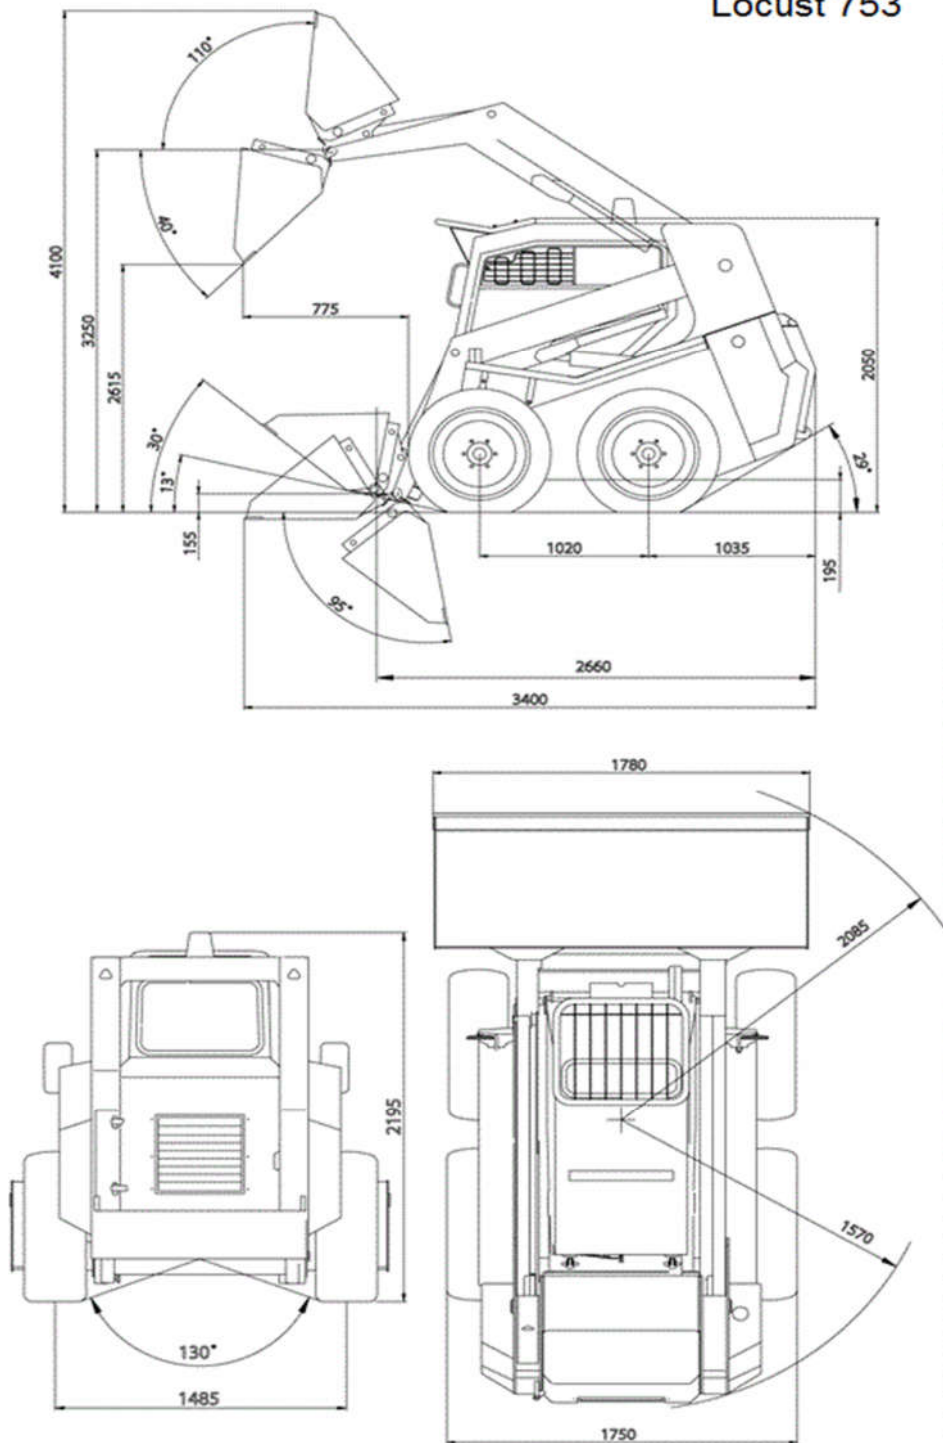

Locust 753

Datele sus mentionate sunt informative, producatorul isi rezerva dreptul de modificare a datelor.